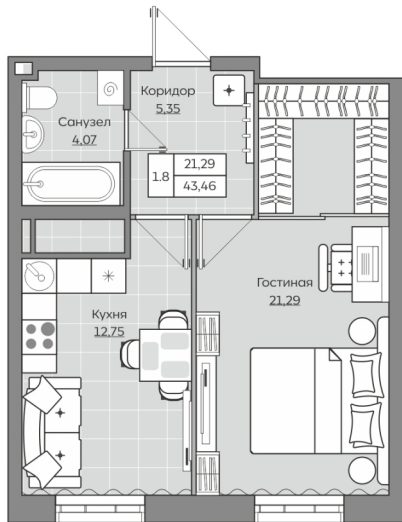

КЕДР

ДОМ, НАПОЛНЕННЫЙ СМЫСЛОМ

1 КОМНАТНАЯ КВАРТИРА

КЛАССИЧЕСКОГО ТИПА

43 м²  | 

- Увеличенные оконные проемы
- Гардероб
- Кухня-гостиная 13 м²
- Выделенная спальня 21 м²

#СУВАРСТРОИТ.

*не является публичной офертой.