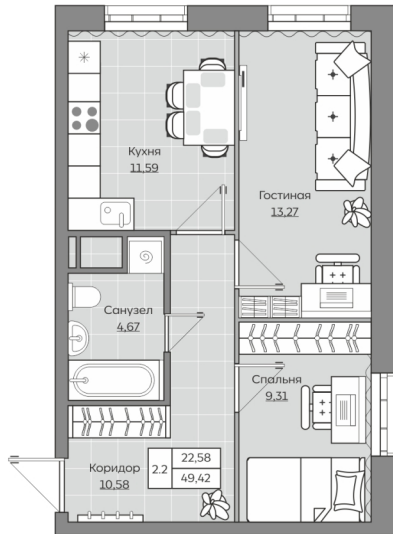

КЕДР

ДОМ, НАПОЛНЕННЫЙ СМЫСЛОМ

2 КОМНАТНАЯ КВАРТИРА

КЛАССИЧЕСКОГО ТИПА

49 м²  | 

- Увеличенные оконные проемы
- Просторный коридор с зоной хранения

#СУВАРСТРОИТ.

*не является публичной офертой.