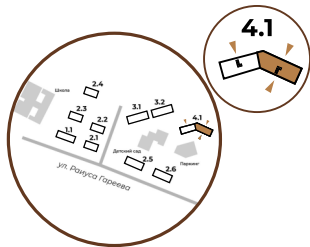

Евро-1	29-30 м ²
1-комнатная	32-48 м ²
Евро-2	47-49 м ²
2-комнатная	70 м ²
3-комнатная	74 м ²
Евро-3	74 м ²

#СУВАРСТРОИТ.

ТИПОВОЙ ПОЭТАЖНЫЙ ПЛАН 2-12 ЭТАЖ

КЕДР

ДОМ, НАПОЛНЕННЫЙ СМЫСЛОМ

СЕКЦИЯ 2 25 ЭТАЖЕЙ

Евро-1	29-30 м ²
1-комнатная	32-48 м ²
Евро-2	47-49 м ²
2-комнатная	70 м ²
3-комнатная	74 м ²
Евро-3	74 м ²

#СУВАРСТРОИТ.

ТИПОВОЙ ПОЭТАЖНЫЙ ПЛАН 13-25 ЭТАЖ

КЕДР

ДОМ, НАПОЛНЕННЫЙ СМЫСЛОМ

СЕКЦИЯ 2 25 ЭТАЖЕЙ

Евро-1	29-30 м ²
1-комнатная	32-48 м ²
Евро-2	47-49 м ²
2-комнатная	70 м ²
3-комнатная	74 м ²
Евро-3	74 м ²

#СУВАРСТРОИТ.