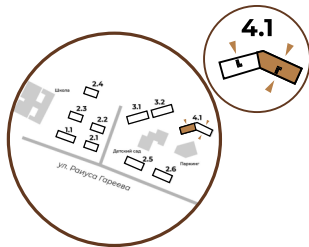

СЕКЦИЯ 1 25 ЭТАЖЕЙ

Евро-1	29-30 м ²
1-комнатная	32-48 м ²
Евро-2	47-49 м ²
2-комнатная	70 м ²
3-комнатная	74 м ²
Евро-3	74 м ²

#СУВАРСТРОИТ.

ТИПОВОЙ ПОЭТАЖНЫЙ ПЛАН 13-25 ЭТАЖ

КЕДР

ДОМ, НАПОЛНЕННЫЙ СМЫСЛОМ

СЕКЦИЯ 1 25 ЭТАЖЕЙ