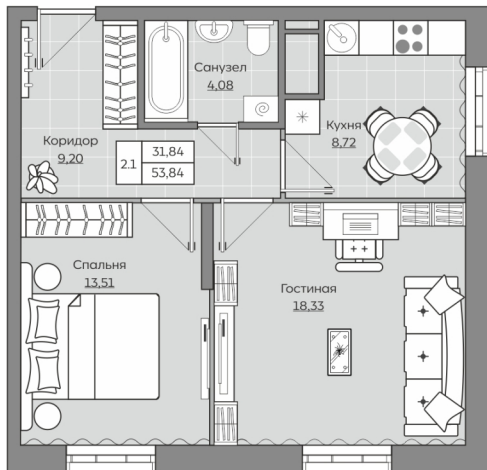

КЕДР

ДОМ, НАПОЛНЕННЫЙ СМЫСЛОМ

2 КОМНАТНАЯ КВАРТИРА

КЛАССИЧЕСКОГО ТИПА

53 м²  | 

- Увеличенные оконные проемы
- Зона хранения в коридоре

#СУВАРСТРОИТ.

*не является публичной офертой.