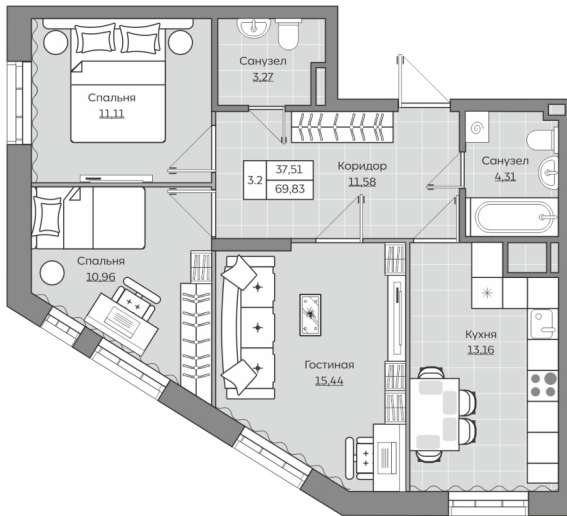

КЕДР

ДОМ, НАПОЛНЕННЫЙ СМЫСЛОМ

3 КОМНАТНАЯ КВАРТИРА

КЛАССИЧЕСКОГО ТИПА

70 м²

- Гостиная с двумя окнами
- 2 спальни
- 2 санузла

#СУВАРСТРОИТ.

*не является публичной офертой.