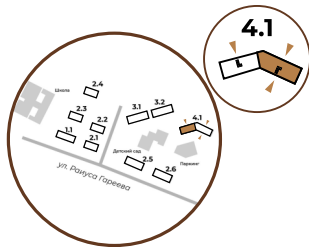

СЕКЦИЯ 1 25 ЭТАЖЕЙ

Евро-1	29-30 м ²
1-комнатная	32-48 м ²
Евро-2	47-49 м ²
2-комнатная	70 м ²
3-комнатная	74 м ²
Евро-3	74 м ²

#СУВАРСТРОИТ.

ТИПОВОЙ ПОЭТАЖНЫЙ ПЛАН 13-25 ЭТАЖ

КЕДР

ДОМ, НАПОЛНЕННЫЙ СМЫСЛОМ

СЕКЦИЯ 1 25 ЭТАЖЕЙ

Евро-1	29-30 м ²
1-комнатная	32-48 м ²
Евро-2	47-49 м ²
2-комнатная	70 м ²
3-комнатная	74 м ²
Евро-3	74 м ²

#СУВАРСТРОИТ.

ТИПОВОЙ ПОЭТАЖНЫЙ ПЛАН 2-12 ЭТАЖ

КЕДР

ДОМ, НАПОЛНЕННЫЙ СМЫСЛОМ

СЕКЦИЯ 2 25 ЭТАЖЕЙ

Евро-1	29-30 м ²
1-комнатная	32-48 м ²
Евро-2	47-49 м ²
2-комнатная	70 м ²
3-комнатная	74 м ²
Евро-3	74 м ²