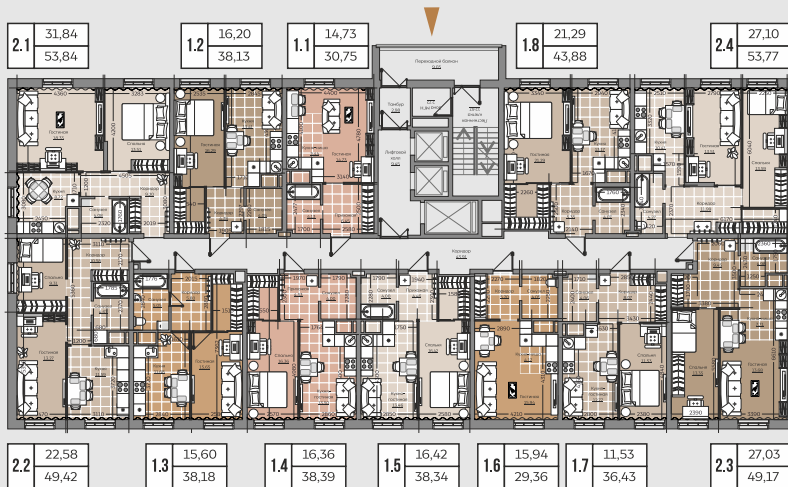

СЕКЦИЯ 1 25 ЭТАЖЕЙ

Евро-1	29-30 м ²
1-комнатная	32-48 м ²
Евро-2	47-49 м ²
2-комнатная	70 м ²
3-комнатная	74 м ²
Евро-3	74 м ²

#СУВАРСТРОИТ.

ТИПОВОЙ ПОЭТАЖНЫЙ ПЛАН 13-25 ЭТАЖ

КЕДР

ДОМ, НАПОЛНЕННЫЙ СМЫСЛОМ

СЕКЦИЯ 1 25 ЭТАЖЕЙ