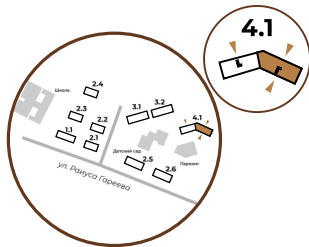

#СУВАРСТРОИТ.

ТИПОВОЙ ПОЭТАЖНЫЙ ПЛАН 13-25 ЭТАЖ

КЕДР

ДОМ, НАПОЛНЕННЫЙ СМЫСЛОМ

СЕКЦИЯ 2 25 ЭТАЖЕЙ

Евро-1	29-30 м ²
1-комнатная	32-48 м ²
Евро-2	47-49 м ²
2-комнатная	70 м ²
3-комнатная	74 м ²
Евро-3	74 м ²

#СУВАРСТРОИТ.