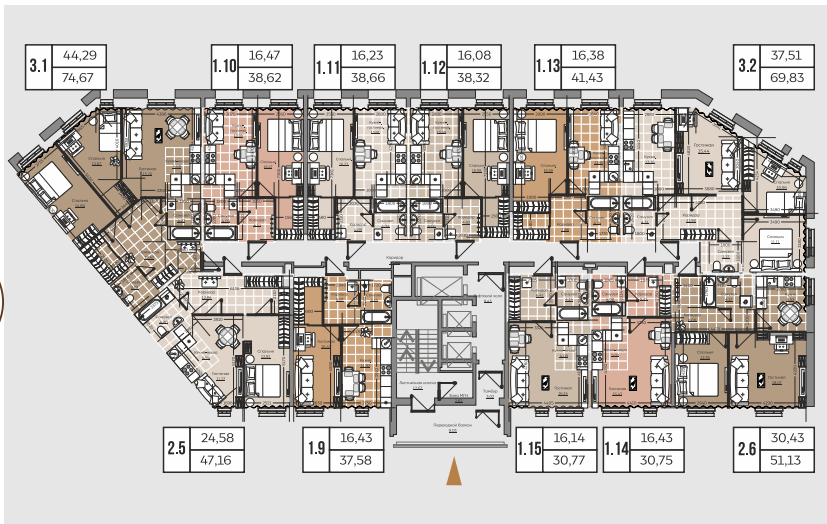

Евро-1	29-30 м ²
1-комнатная	32-48 м ²
Евро-2	47-49 м ²
2-комнатная	70 м ²
3-комнатная	74 м ²
Евро-3	74 м ²

#СУВАРСТРОИТ.

ТИПОВОЙ ПОЭТАЖНЫЙ ПЛАН 2-12 ЭТАЖ

КЕДР

ДОМ, НАПОЛНЕННЫЙ СМЫСЛОМ

СЕКЦИЯ 2 25 ЭТАЖЕЙ

Евро-1	29-30 м ²
1-комнатная	32-48 м ²
Евро-2	47-49 м ²
2-комнатная	70 м ²
3-комнатная	74 м ²
Евро-3	74 м ²