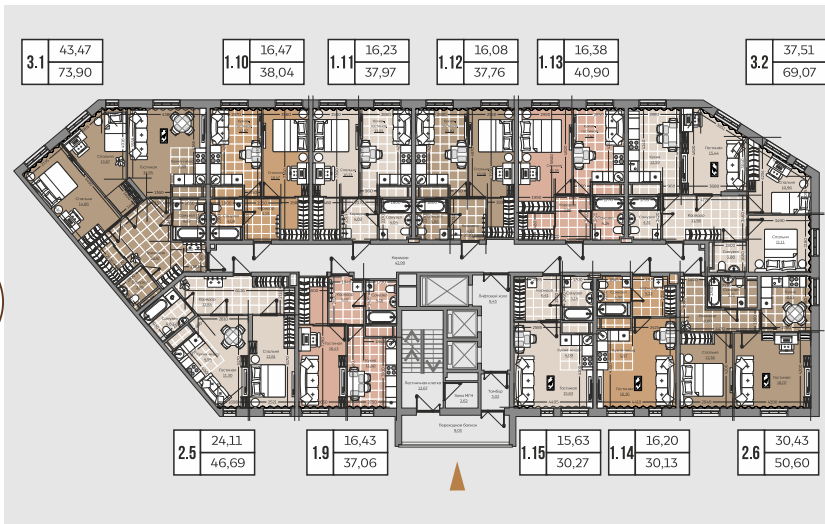

#СУВАРСТРОИТ.

ТИПОВОЙ ПОЭТАЖНЫЙ ПЛАН 13-25 ЭТАЖ

КЕДР

ДОМ, НАПОЛНЕННЫЙ СМЫСЛОМ

СЕКЦИЯ 2 25 ЭТАЖЕЙ

Евро-1	29-30 м ²
1-комнатная	32-48 м ²
Евро-2	47-49 м ²
2-комнатная	70 м ²
3-комнатная	74 м ²
Евро-3	74 м ²

#СУВАРСТРОИТ.